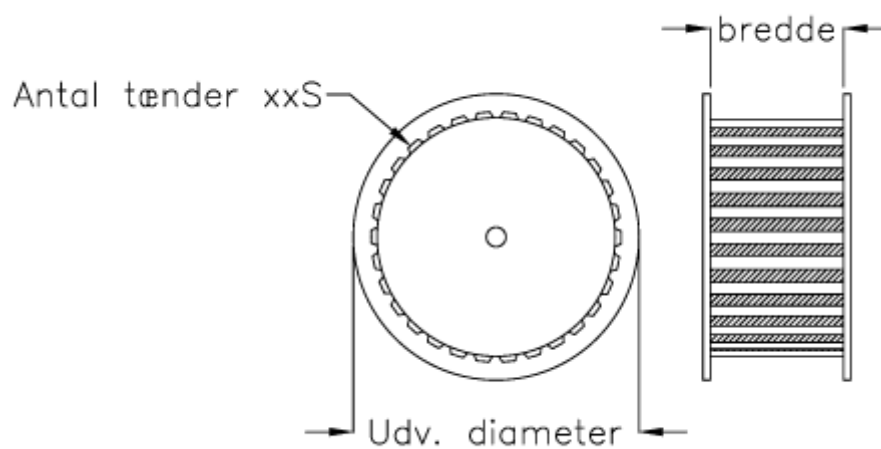

Varenummer: 603772623028  
Beskrivelse: Gates tandremskive PCGT 8M - 28S 36  
for taperbøsning 1210

## Mål

Antal tænder	= 28
Bredde	= 12-21-36
Middelmål	= 71.30
Type	= 8M - 28S - xx
Udvendig diameter	= 75.00